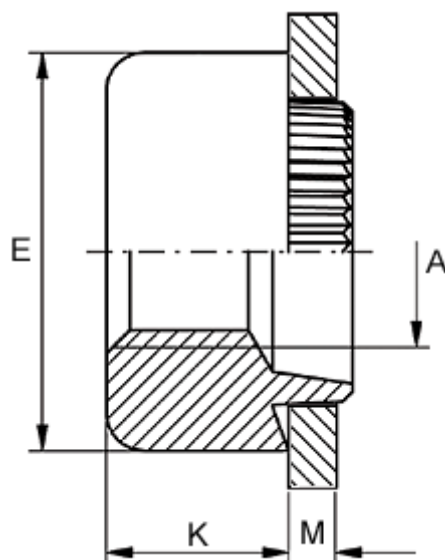

Varenummer: 12708000120700
Beskrivelse: KLEE-coil 708 000 120.700
M12 Letmetal

Mål

Anbefalet huldia. for ekstrem belastning	= 19.3
Anbefalet huldia. for normal brug	= 19.6
Højde K	= 10.2
Indvendigt gevind A	= M12
Pladetykkelse M	= 2,0 til 2,2
Udvendig diameter E	= 25.3